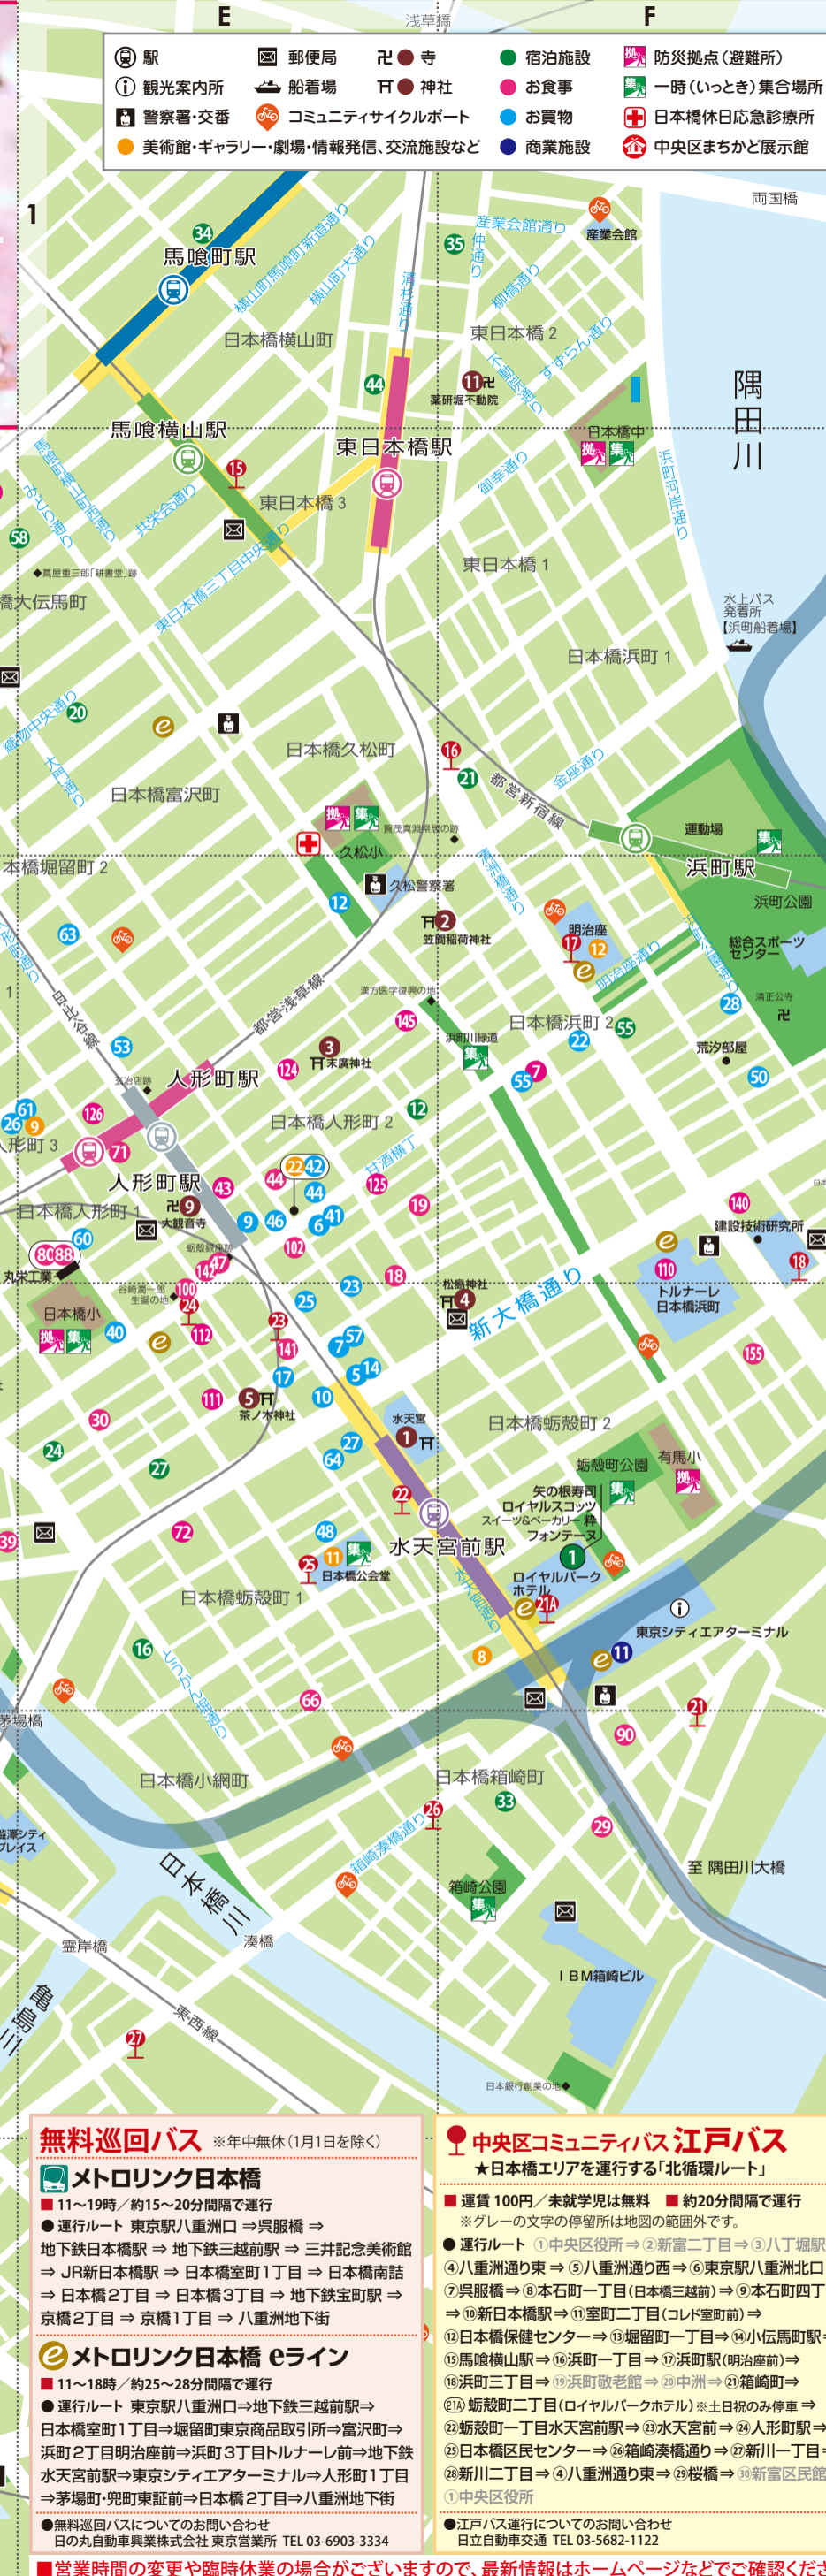

日本橋都市観光マップ

No. **71**
2026 春号

20th
Shimbashi-Jin
Since 2005
創刊20周年

日本橋美人 新聞 No.65

Contents
● 日本橋美人商品のご紹介
● 日本橋美人めぐり vol.32 にんべん
● 日本橋美人新聞 History
● 「江戸」書道展 第15回記念事業
● 日本橋関連催事情報

「Japan Beauty from Edo-Tokyo」 日本橋美人 商品

神社・仏閣

<p>1 水天宮 E-4 日本橋新町2-4-1</p>	<p>8 寶田恵比寿神社 D-2 日本橋本町3-10-11</p>
<p>2 笠間稲荷神社 東京別社 F-3 日本橋浜町2-11-6</p>	<p>9 大観音寺 C-3 日本橋本町1-18-9</p>
<p>3 末廣神社 E-3 日本橋人形町2-25-20</p>	<p>10 福徳神社 E-3 日本橋室町2-4-14</p>
<p>4 松島神社 F-4 日本橋人形町2-15-2</p>	<p>11 薬研堀不動院 F-1 東日本橋2-6-8</p>
<p>5 茶ノ木神社 E-4 日本橋人形町1-12-10</p>	<p>12 日枝神社日本橋摂社 D-5 日本橋茅場町1-6-16</p>
<p>6 小網神社 D-4 日本橋人形町16-23</p>	<p>13 神田神社 map-B 千代田区外神田2-16-2</p>
<p>7 稲森神社 D-3 日本橋堀留町1-10-2</p>	<p>14 兜神社 D-4 日本橋兜町1-12</p>

無料巡回バス

※年中無休(1月1日を除く)

メトロリンク日本橋

● 11~19時 / 約15~20分間隔で運行
● 運行ルート 東京駅八重洲口 → 呉服橋 →
地下鉄日本橋駅 → 地下鉄三越前駅 → 三井記念美術館
→ JR新日本橋駅 → 日本橋室町1丁目 → 日本橋南詰
→ 日本橋2丁目 → 日本橋3丁目 → 地下鉄室町駅 →
京橋2丁目 → 京橋1丁目 → 八重洲地下街

メトロリンク日本橋 eライン

● 11~18時 / 約25~28分間隔で運行
● 運行ルート 東京駅八重洲口 → 地下鉄三越前駅 →
日本橋室町1丁目 → 堀留町東京商品取引所 → 富沢町 →
浜町2丁目 → 明治座前 → 浜町3丁目 → 丸の内線 → 地下鉄
水天宮前駅 → 東京シティアターミナル → 人形町1丁目 →
茅場町 → 兜町 → 日本橋2丁目 → 八重洲地下街

中央区コミュニティバス 江戸バス

★日本橋エリアを運行する「北循環ルート」

● 運賃 100円 / 未就学児は無料 ● 約20分間隔で運行
● グレーの文字の停留所は地域の範囲外です。

● 運行ルート ①中央区役所 → ②新富2丁目 → ③八丁堀駅 →
④八重洲通り西 → ⑤八重洲通り東 → ⑥東京駅八重洲北口 →
⑦呉服橋 → ⑧本町一丁目(日本橋三越前) → ⑨本町四丁目 →
⑩新日本橋駅 → ⑪室町2丁目(コレド室町前) →
⑫日本橋保健センター → ⑬堀留町一丁目 → ⑭小伝馬町駅 →
⑮馬喰横山駅 → ⑯浜町一丁目 → ⑰浜町駅(明治座前) →
⑱浜町三丁目 → ⑲浜町駅(老舗) → ⑳中洲 → ㉑箱崎町 →
㉒新富2丁目(ロイヤルパークホテル) ※土曜のみ停車 →
㉓新富1丁目 → ㉔水天宮前駅 → ㉕水天宮前 → ㉖人形町駅 →
㉗日本橋区民センター → ㉘箱崎橋 → ㉙新富1丁目 →
㉚新富2丁目 → ㉛八重洲通り東 → ㉜桜橋 → ㉝新富区民館 →
①中央区役所