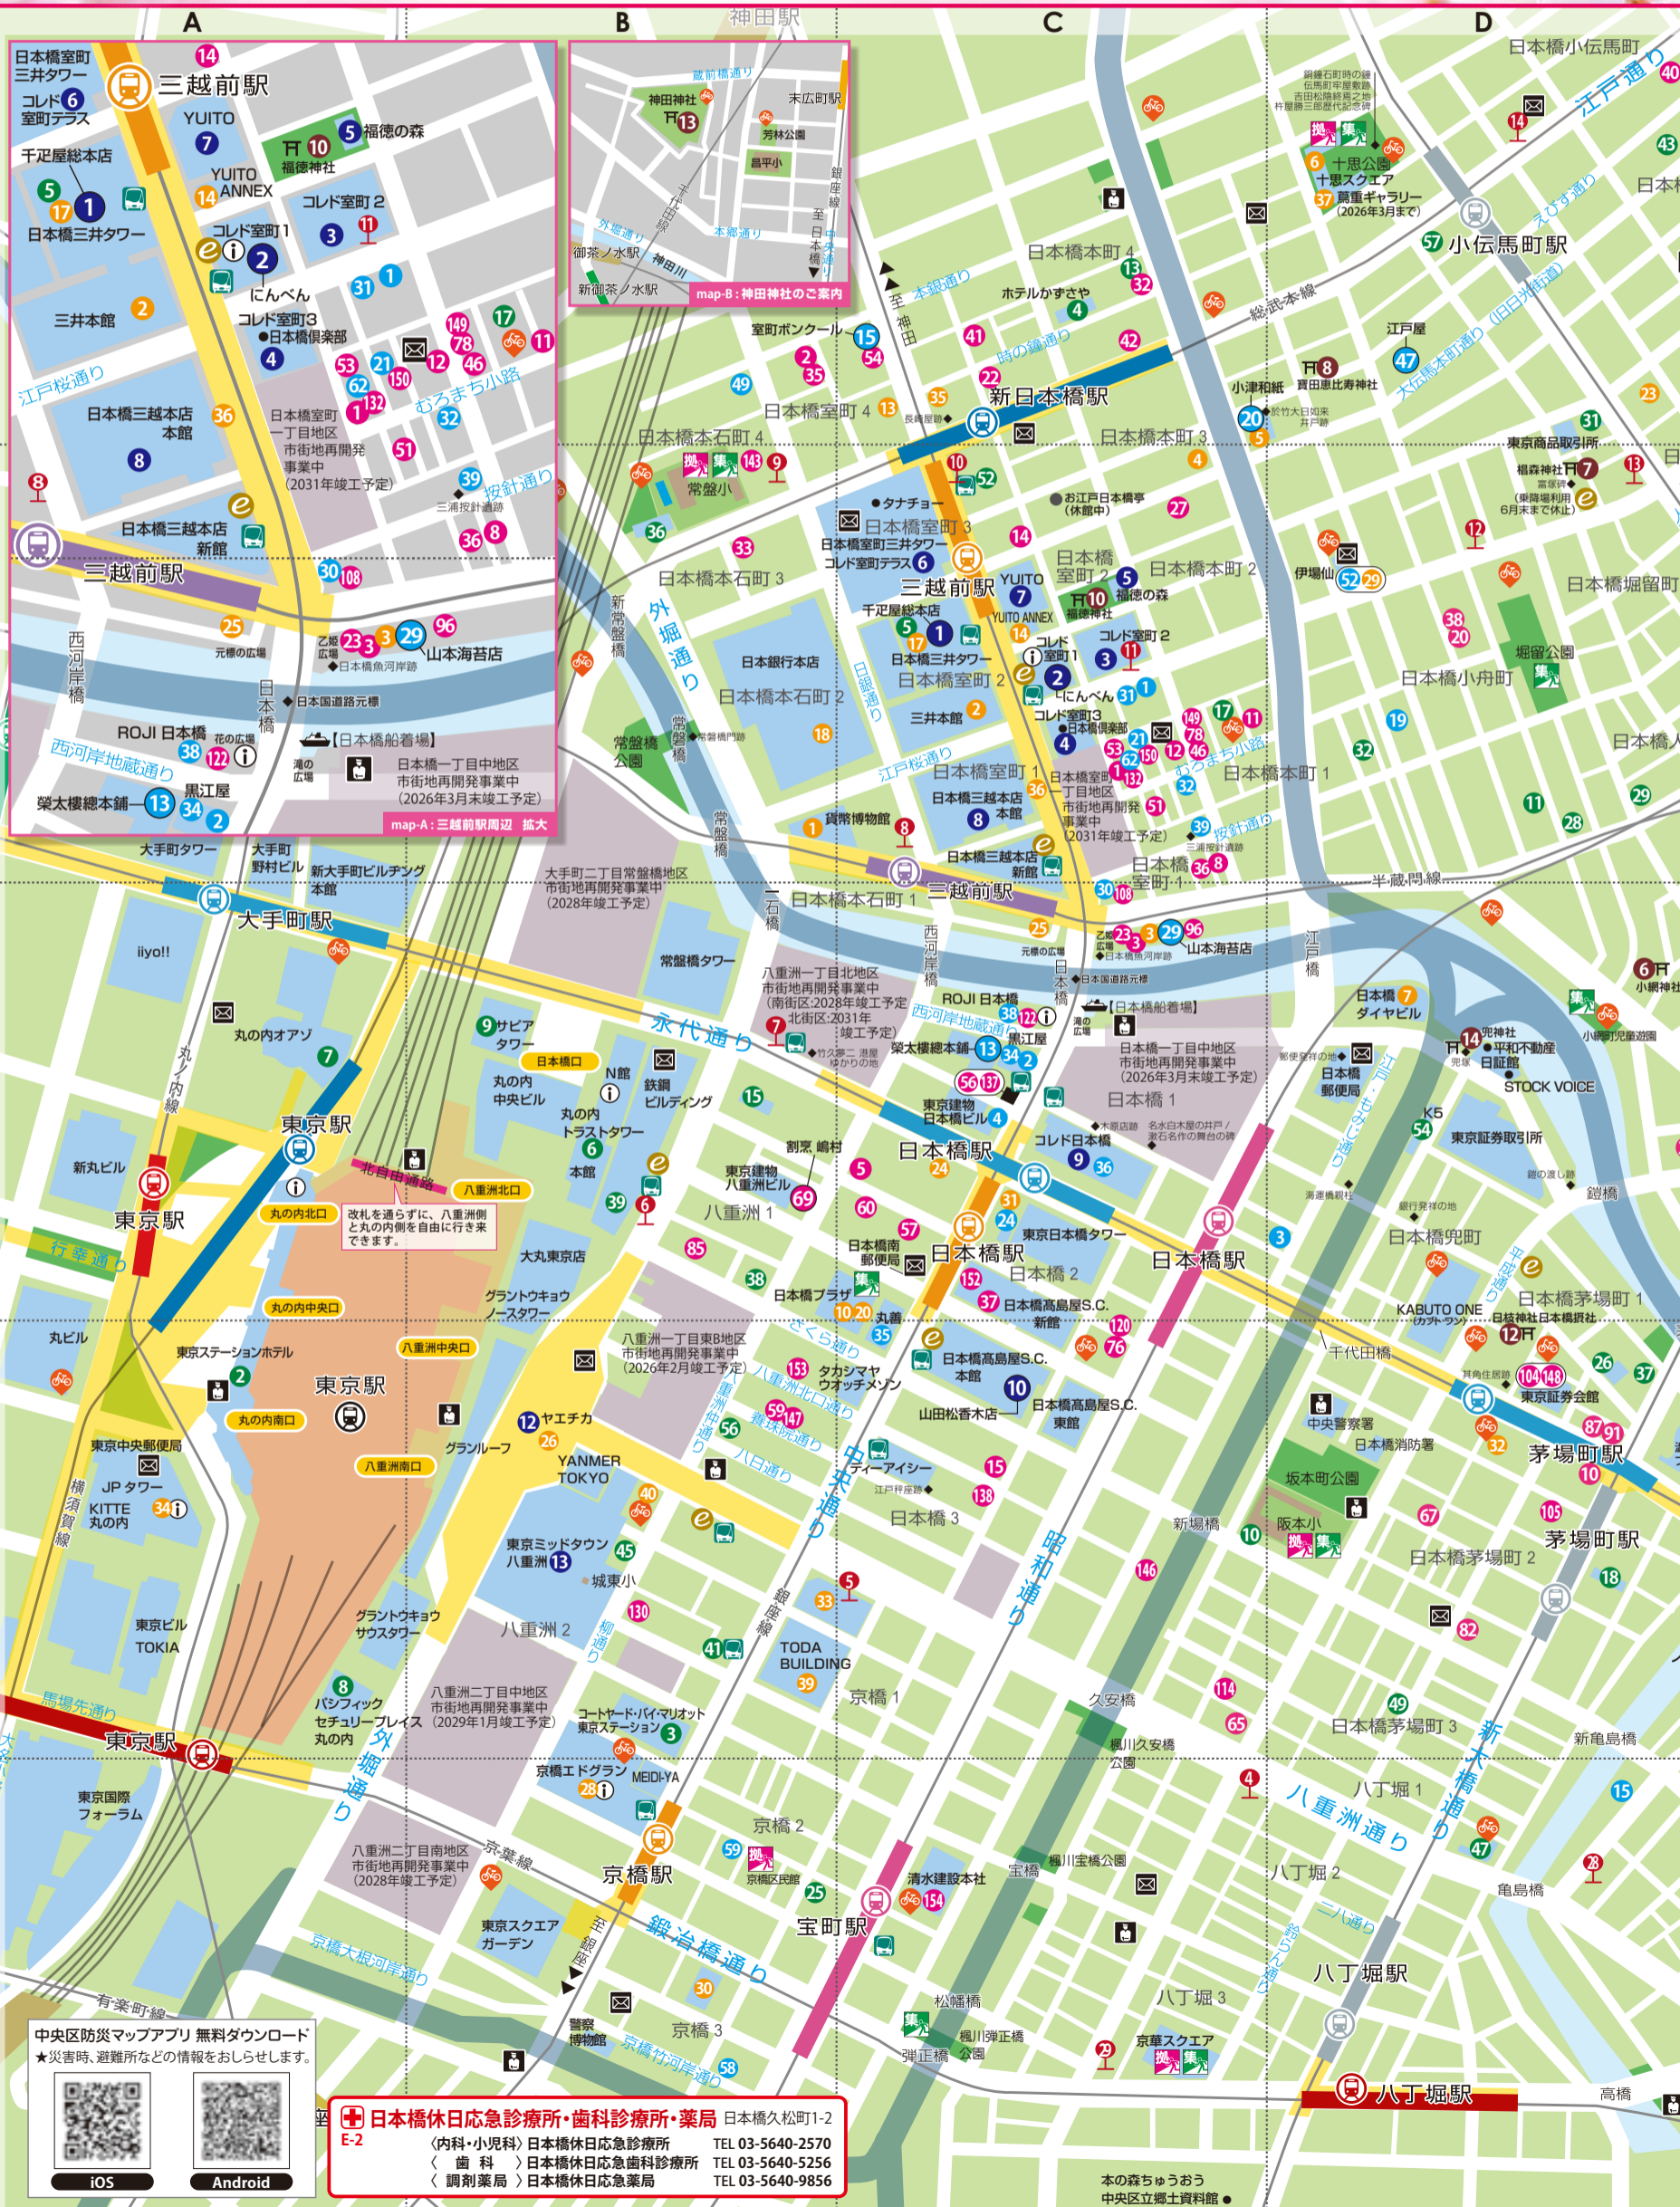

日本橋都市観光マップ

No. **71**
2026 春号

20th
Shimbashi-Jin
Since 2005
創刊20周年

日本橋美人 新聞 No.65

Contents
● 日本橋美人商品のご紹介
● 日本橋美人めぐり vol.32 にんべん
● 日本橋美人新聞 History
● 「江戸」書道展 第15回記念事業
● 日本橋関連催事情報

「Japan Beauty from Edo-Tokyo」 日本橋美人 商品

無料巡回バス

※年中無休(1月1日を除く)

メトロリンク日本橋

● 11~19時 / 約15~20分間隔で運行
● 運行ルート 東京駅八重洲口 → 呉服橋 →
地下鉄日本橋駅 → 地下鉄三越前駅 → 三井記念美術館
→ JR新日本橋駅 → 日本橋室町1丁目 → 日本橋南詰
→ 日本橋2丁目 → 日本橋3丁目 → 地下鉄室町駅 →
京橋2丁目 → 京橋1丁目 → 八重洲地下街

メトロリンク日本橋 eライン

● 11~18時 / 約25~28分間隔で運行
● 運行ルート 東京駅八重洲口 → 地下鉄三越前駅 →
日本橋室町1丁目 → 堀留町東京商品取引所 → 富沢町 →
浜町2丁目 → 明治座前 → 浜町3丁目 → 丸の内線 → 地下鉄
水天宮前駅 → 東京シティアターミナル → 人形町1丁目 →
茅場町 → 兜町 → 日本橋2丁目 → 八重洲地下街

中央区コミュニティバス 江戸バス

★日本橋エリアを運行する「北循環ルート」

● 運賃 100円 / 未就学児は無料 ● 約20分間隔で運行
● グレーの文字の停留所は地域の範囲外です。

● 運行ルート ①中央区役所 → ②新富2丁目 → ③八丁堀駅 →
④八重洲通り西 → ⑤八重洲通り東 → ⑥東京駅八重洲北口 →
⑦呉服橋 → ⑧本町一丁目(日本橋三越前) → ⑨本町四丁目 →
⑩新日本橋駅 → ⑪室町2丁目(コレド室町前) →
⑫日本橋保健センター → ⑬堀留町一丁目 → ⑭小伝馬町駅 →
⑮馬喰横山駅 → ⑯浜町一丁目 → ⑰浜町駅(明治座前) →
⑱浜町三丁目 → ⑲浜町駅(老舗) → ⑳中洲 → ㉑箱崎町 →
㉒新富2丁目(ロイヤルパークホテル) ※土曜のみ停車 →
㉓新富1丁目 → ㉔水天宮前駅 → ㉕水天宮前 → ㉖人形町駅 →
㉗日本橋区民センター → ㉘箱崎橋 → ㉙新富1丁目 →
㉚新富2丁目 → ㉛八重洲通り東 → ㉜桜橋 → ㉝新富区民館 →
①中央区役所